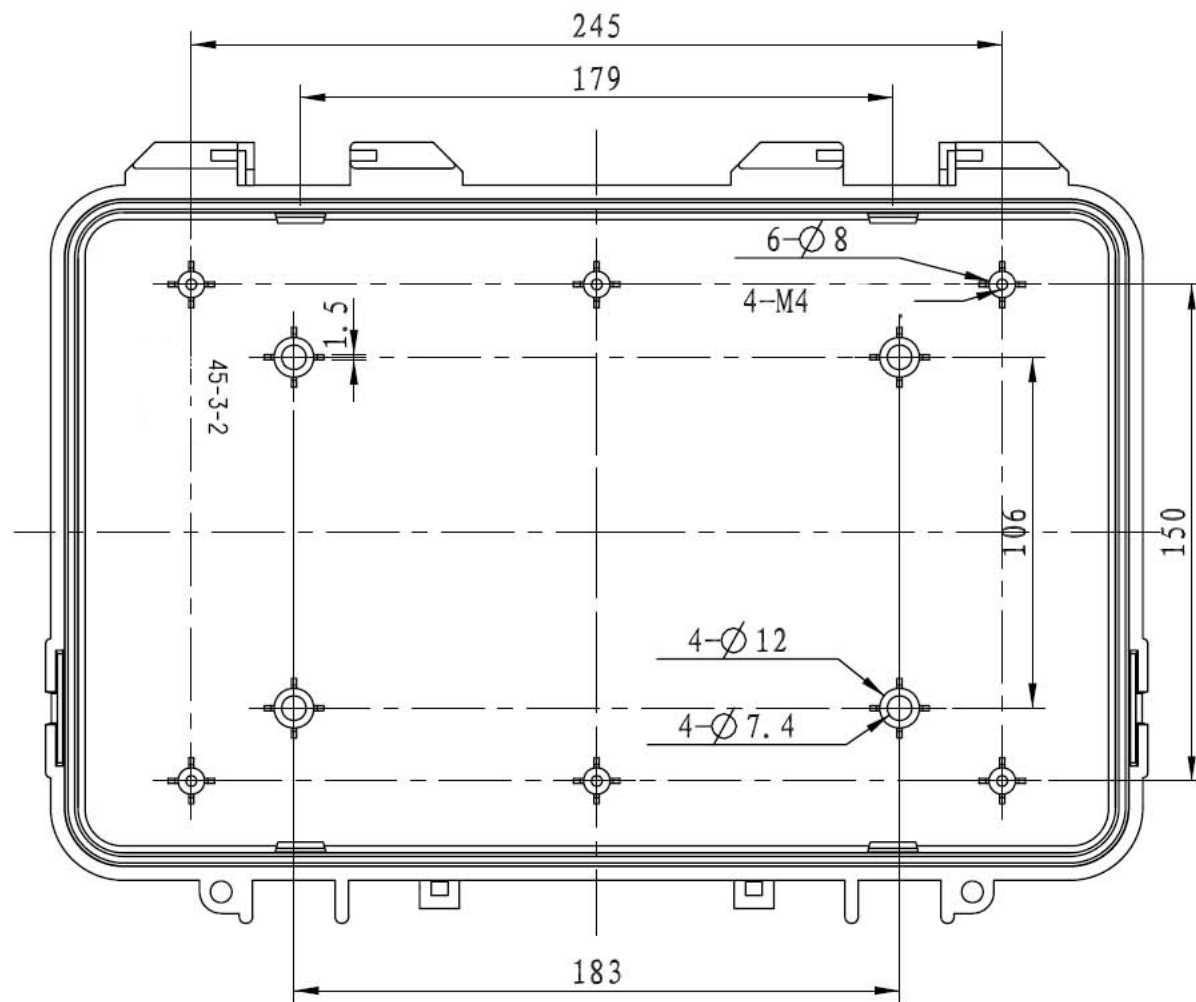

**CP-45-3**

Colour : orange  
Material : ABS

*combiplast*

**CP-45-3**

Colour : orange  
Material : ABS

*combiplast*